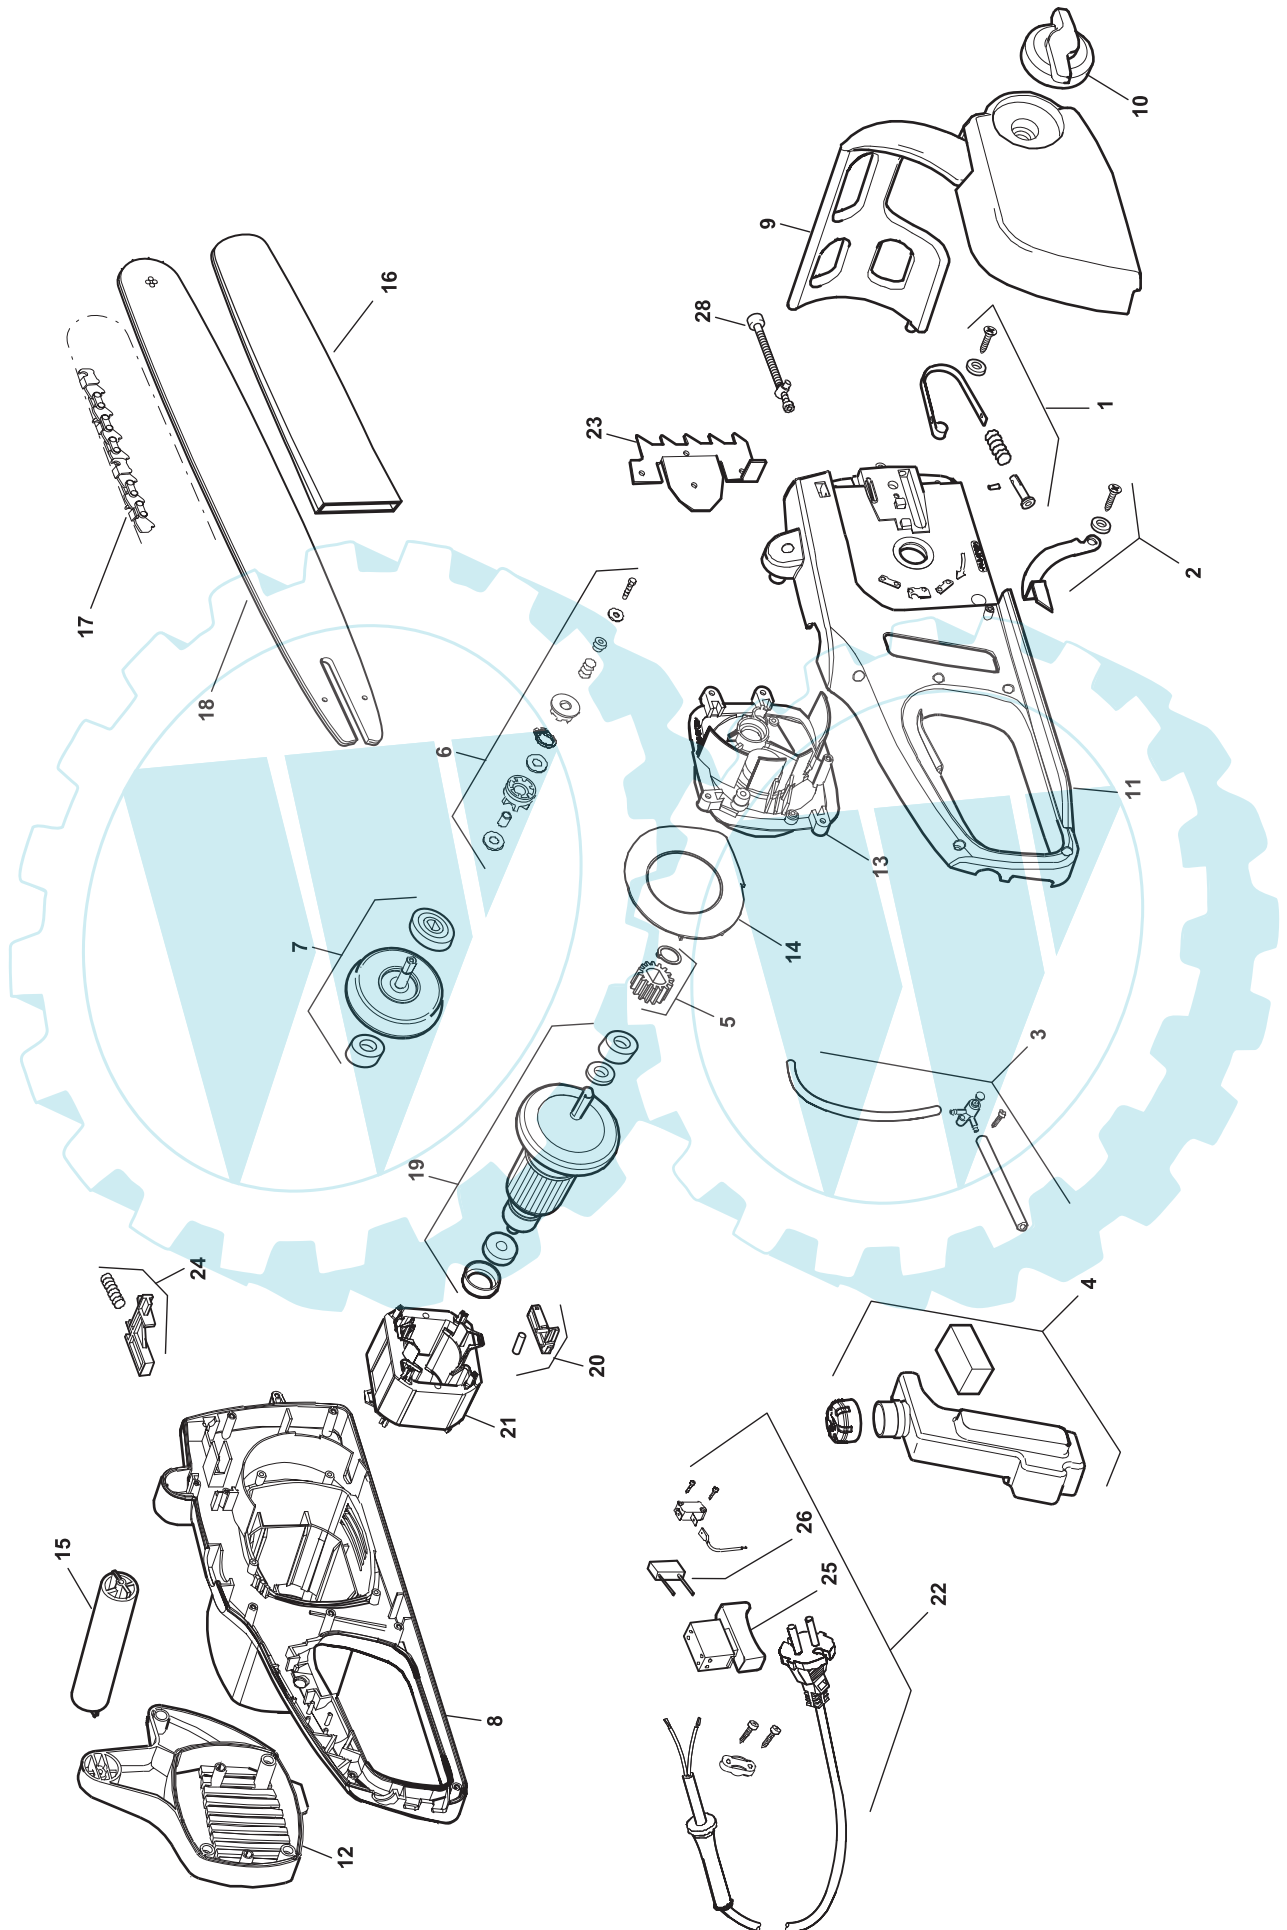

N°	Code	Q.ty	Descrizione	Description	Description	Beschreibung	Remarks
1	6980500	1	Ass. Cavo Alimentazione	Power Cord Assy	Ens. Câble Alim.	Satz Netzkabel	
2	6980501	1	Passacavo Alimentazione	Cord Protector	Passe-Câble Alim.	Lippklampe Versorgung	
3	6980539	1	Condensatore	Condenser	Condensateur	Kondensator	
5	6980502	1	Leva Comando Interruttore	Switch Lever	Levier Commande Interrup.	Schalterhebel	
6	6980503	1	Interruttore	Switch	Interrupteur	Schalter	
7	6980504	1	Staffa Blocca Cavo Alim.	Bracket	Bride De Blocage Câble Alim.	Klemmbügel Netzkabel	
8	6980505	1	Ass. Serbatoio Olio	Oil Tank	Réservoir Huile	Satz Öltank	
9	6980506	1	Ass. Tappo Olio	Tank Cap	Bouchon Huile	Satz Ölstopfen	
10	6980507	1	Ass. Pompa Olio	Oil Pump	Pompe À Huile	Satz Ölpumpe	
11	6980508	1	Ass. Impugnatura Giallo	Handle Assy Yellow	Ens. Poignée Jaune	Satz Gelber Griff	
11	6980509	1	Ass. Impugnatura Rosso	Handle Assy Red	Ens. Poignée Rouge	Satz Roter Griff	
12	6980510	1	Cuffia Motore Grigio	End Cover Grey	Protecteur Moteur Gris	Grau Motorabdeckung	
16	6980514	1	Interruttore	Switch	Interrupteur	Schalter	
18	6980516	1	Motore	Motor	Moteur	Motor	
19	6980517	2	Vite Barra	Screw	Vis Guide	Schraube	
20	6980518	1	Ass. Paramano	Hand Guard Assy	Ens. Protège-Main	Set Handschutz	
21	6980519	1	Leva Azionatore Micro	Lever	Levier	Hebel	
22	6980520	1	Leva Nastro Freno	Chain Brake Lever	Levier Bande Frein	Hebel Bremsband	
23	6980521	1	Vite Leva Freno	Screw	Vis	Schraube	
24	6980522	1	Molla Freno	Spring	Ressort Frein	Bremsfeder	
25	6980523	1	Nastro Freno	Brake Band	Bande Frein	Bremsband	
26	6980524	1	Anello Seeger	Snap Ring	Circlips	Seeger-Ring	
27	6980525	1	Rosetta	Washer	Rondelle	Scheibe	
28	6980526	1	Disco Freno	Brake Blade	Disque Frein	Bremsband	
29	6980527	1	Ass. Ruota Dentata	Gear Assy	Ens. Roue Dentée	Satz Zahnrad	
30	6980528	1	Rosetta	Washer	Rondelle	Scheibe	
31	6980529	1	Anello Seeger	Snap Ring	Circlips	Seeger-Ring	
32	6980530	1	Rosetta	Washer	Rondelle	Scheibe	
33	6980511	1	Anello Seeger	Snap Ring	Circlips	Seeger-Ring	
34	6980531	1	Ass. Tendicaten	Chain Tensioner	Tendeur Chaîne	Set Kettenspanner	
35	6980532	1	Ass. Cop. Catena Grigio	Bar Holder Assy Grey	Ens. Carter Chaîne Gris	Satz Grau Kettenabd.	
36	6980533	2	Dado Barra	Bar Nut	Ecrou Guide	Mutter Stange	
37	6980534	1	Dotazione Viteria	Screws Outfit	Dotation Visserie	Schrauben Satz	
38	6980536	1	Barra 14"	Guide Bar 14"	Guide 14"	Stange 14"	
38	6980694	1	Barra 16"	Guide Bar 16"	Guide 16"	Stange 16"	
39	6980538	1	Catena 14"	Chain 14"	Chaîne 14"	Kette 14"	
39	6980537	1	Catena 16"	Chain 16"	Chaîne 16"	Kette 16"	
40	6980540	1	Perno	Pin	Pivot	Bolzen	
41	6980541	1	Comando Nastro Freno	Drive Brake Band	Commande Bande Frein	Betaetigung Bremsband	
42	6980542	1	Molla Freno	Spring	Ressort Frein	Bremsfeder	
43	6980543	1	Nastro Freno	Brake Band	Bande Frein	Bremsband	
44	6980544	1	Leva	Gearshift	Levier	Hebel	
45	6980545	1	Rosetta	Washer	Rondelle	Scheibe	
46	6980546	1	Piastrina	Plate	Plaque	Platte	